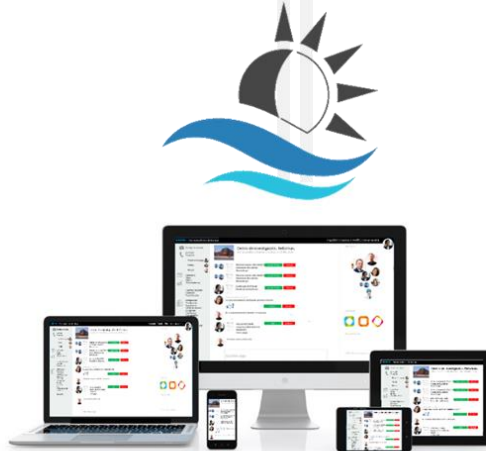

VISOPHY para empresas de Electricidad

COLABORACIÓN

PLANIFICACIÓN

GESTIÓN

MOVILIDAD

30%
aumento de
productividad

25%
reducción de
tiempos

20%
ahorro de
costes